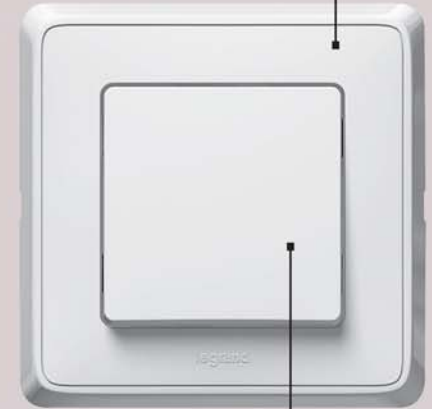

ساختار محکم و بادوام
برای استقامتی بیشتر