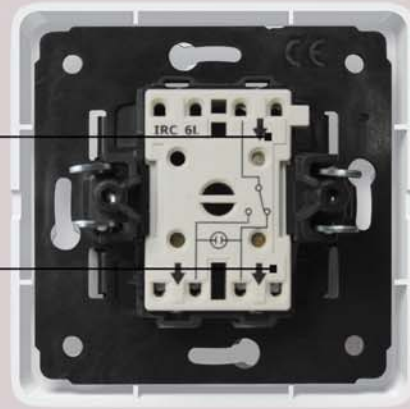

## آسانتر از همیشه

برای کیفیت بالاتر اتصال،  
کنتاکتهای کلیدها از  
نقره با درجه خلوص  
۸۵/۱۵ ساخته شده است

نشانه گذاری واضح  
برای شناسایی سریع  
و مطمئن

پریزهای طرح RJ دوپل  
برای صرفه جویی در فضا

مطابق با تمام اصول ایمنی  
و استانداردهای بین المللی